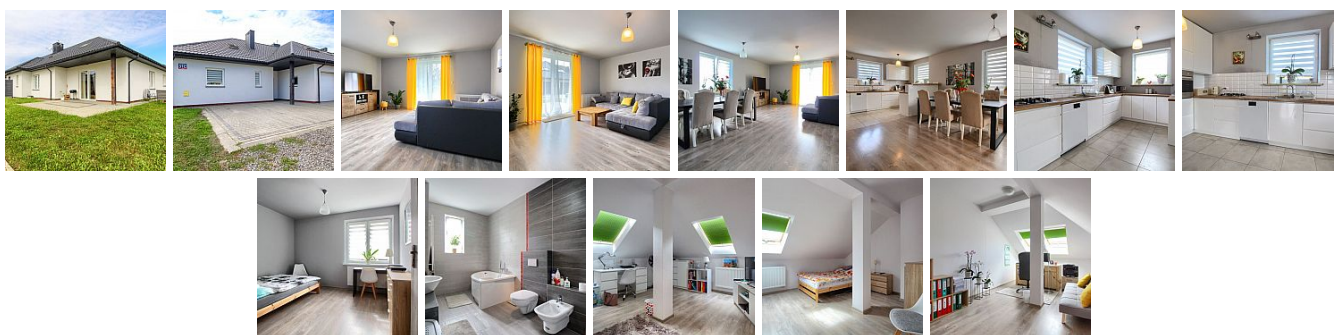

DOM NA WYNAJEM
liczba pokoi: 5, pow. całkowita: 140 m²,
Rzeszów, Budziwój
Cena **3 000** zł

Czteroletni Dom w zabudowie bliźniaczej o powierzchni 140m² położony na granicy Rzeszowa i Tyczyna.

Popularna i willowa okolica zapewnia szybki dojazd do centrum i gwarantuje wszystkie uroki życia pod miastem.

Domek położony na 5-arowej zagospodarowanej działce. Wokół budynku trawnik, podjazd wyłożony kostką brukową.

UKŁAD POMIESZCZEŃ:

Parter: duży salon z kuchnią i jadalnią, sypialnia z łazienką, wc, garderoba i garaż

Piętro: 3 pokoje, łazienka, garderoba

W pełni umeblowany salon z kuchnią i jadalnią. Pełne wyposażenie kuchni w sprzęt AGD. Sypialnie do umeblowania we własnym zakresie. Umeblowanie widoczne na zdjęciach sypialni nie jest przedmiotem wynajmu.

Oferta skierowana dla rodzin, lub pod nieuciążliwą działalność gospodarczą.

Cena wynajmu to 3000 PLN + media (wywóz śmieci, woda, prąd i gaz)

Wojciech Ożóg
FANDOM
tel. 731 713 493

Symbol	16/FND/ODW	Rodzaj nieruchomości	DOM
Rodzaj transakcji	WYNAJEM	Status	AKTUALNA
Cena	3 000 PLN	Cena za m2	21 PLN
Kraj	POLSKA	Województwo	PODKARPACKIE
Powiat	Rzeszów	Gmina	Rzeszów
Miejscowość	Rzeszów	Dzielnica - osiedle	Budziwój
Ulica	Herbowa	Powierzchnia całkowita	140 m ²
Powierzchnia użytkowa	140 m ²	Rodzaj domu	BLIŹNIACZY
Standard	BARDZO DOBRY	Stan budynku	BARDZO DOBRY
Liczba łazienek	3	Liczba WC	2
Liczba pokoi	5	Liczba pięter	2
Umeblowanie	CZĘŚCIOWE	Ilość tarasów	1