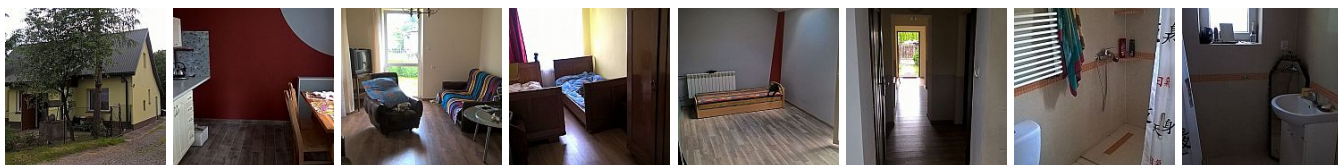

DOM NA WYNAJEM
liczba pokoi: 3, pow. całkowita: 80 m²,
Boguchwała
Cena **1 500** zł

Parterowy domek o powierzchni użytkowej 80 m² położony w Boguchwale, zaledwie 8 km od centrum Rzeszowa.

Cicha i spokojna okolica, z dala od miejskiego zgiełku, a jednocześnie bardzo dobry dojazd do Rzeszowa, sprawia że pokochasz to miejsce!

Dom składa się z trzech pokoi, oddzielnej kuchni, łazienki oraz kotłowni.

Nieruchomość w stanie bardzo dobrym, **po remoncie**. Na podłogach w pokojach panele, kuchnia oraz łazienka wyłożone płytkami, ściany odmalowane.

Ogrzewanie nieruchomości realizowane za pomocą pieca węglowego. Woda podgrzewana przy użyciu pieca węglowego lub elektrycznego.

Cena wynajmu 1500 PLN + media (woda, prąd, gaz, wywóz śmieci).

Do wynajęcia od września