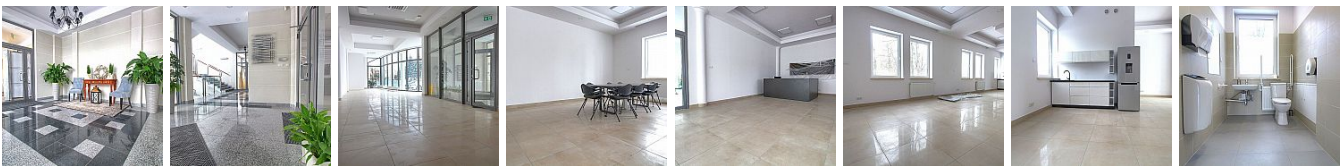

LOKAL NA WYNAJEM  
pow. całkowita: 170 m<sup>2</sup>,  
Rzeszów  
Cena **8 500** zł

Wynajem od właściciela !!! ZERO prowizji dla biura!!!

Lokal biurowy o łącznej powierzchni 170m<sup>2</sup>. Składa się na nią duża powierzchnia oraz kuchnia i toaleta. Lokal na parterze nowoczesnego budynku przy ulicy Miodowej w Rzeszowie.

Wysoki standard wykończenia, podłogi w płytkach, ściany szklane, parking dla klientów. Cały budynek przeznaczony jest na wynajem i jest użytkowany przez firmy z różnych branż.

Do lokalu są dwa wejścia, jedno z nich jest z możliwością korzystania przez osoby niepełnosprawne na wózkach inwalidzkich.